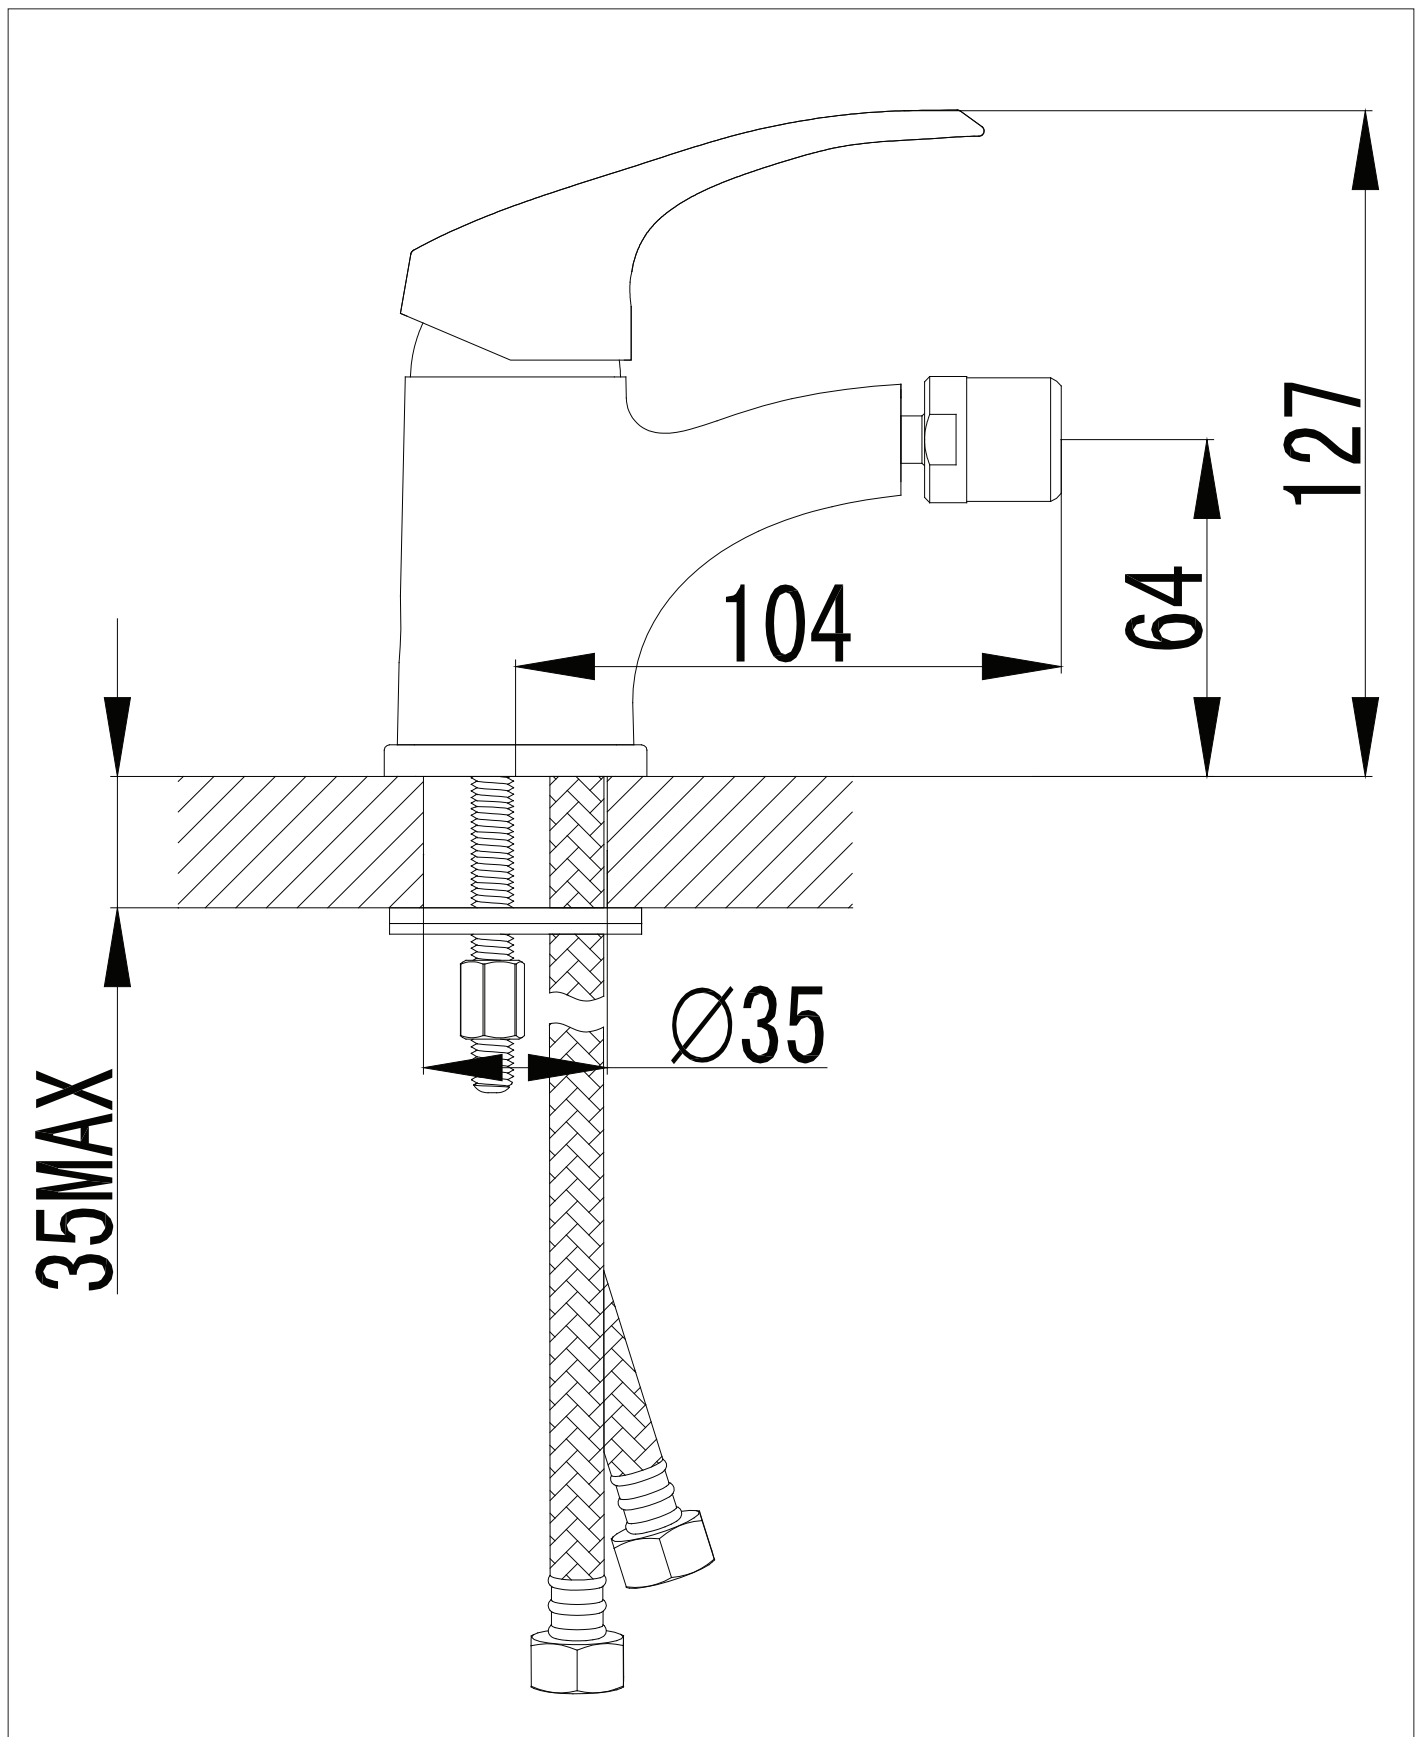

Parana PN6220

PL Rysunek techniczny
EN Technical drawing
DE Technisches zeichen
RU Технический чертеж

OMNIRE

Enjoy home, every day.

* 5 9 0 8 2 2 3 7 8 4 4 6 0 *